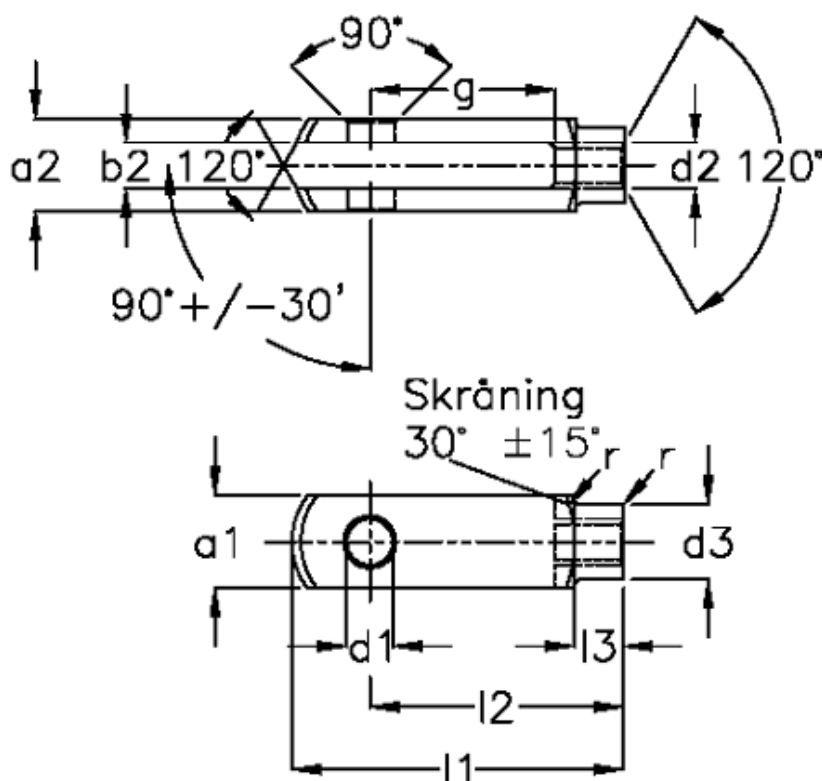

Varenummer: 2014164011

Beskrivelse: E+G Rustfast Gaffelstykke GN 751-8-16-M8-A-NI
M8, højre

Mål

a_1 (h11) = 16
 a_2 = 16 (+0,3 -0,16)
 b_1 (B13) = 8
 b_2 = 8 (B13)
 d_1 H9 = 8
 d_2 = M 8 x 1,25
 d_3 (+/-0,3) = 14
 f (+/-0,2) = 0.5

g (+/-0,5) = 16
 l_1 (+/-0,5) = 42
 l_2 = 32 (-0,4)
 l_3 = 12 (+/-0,2)
 r = 0.5
 Størrelse = G 8 x 16
 Vægt = 0.037